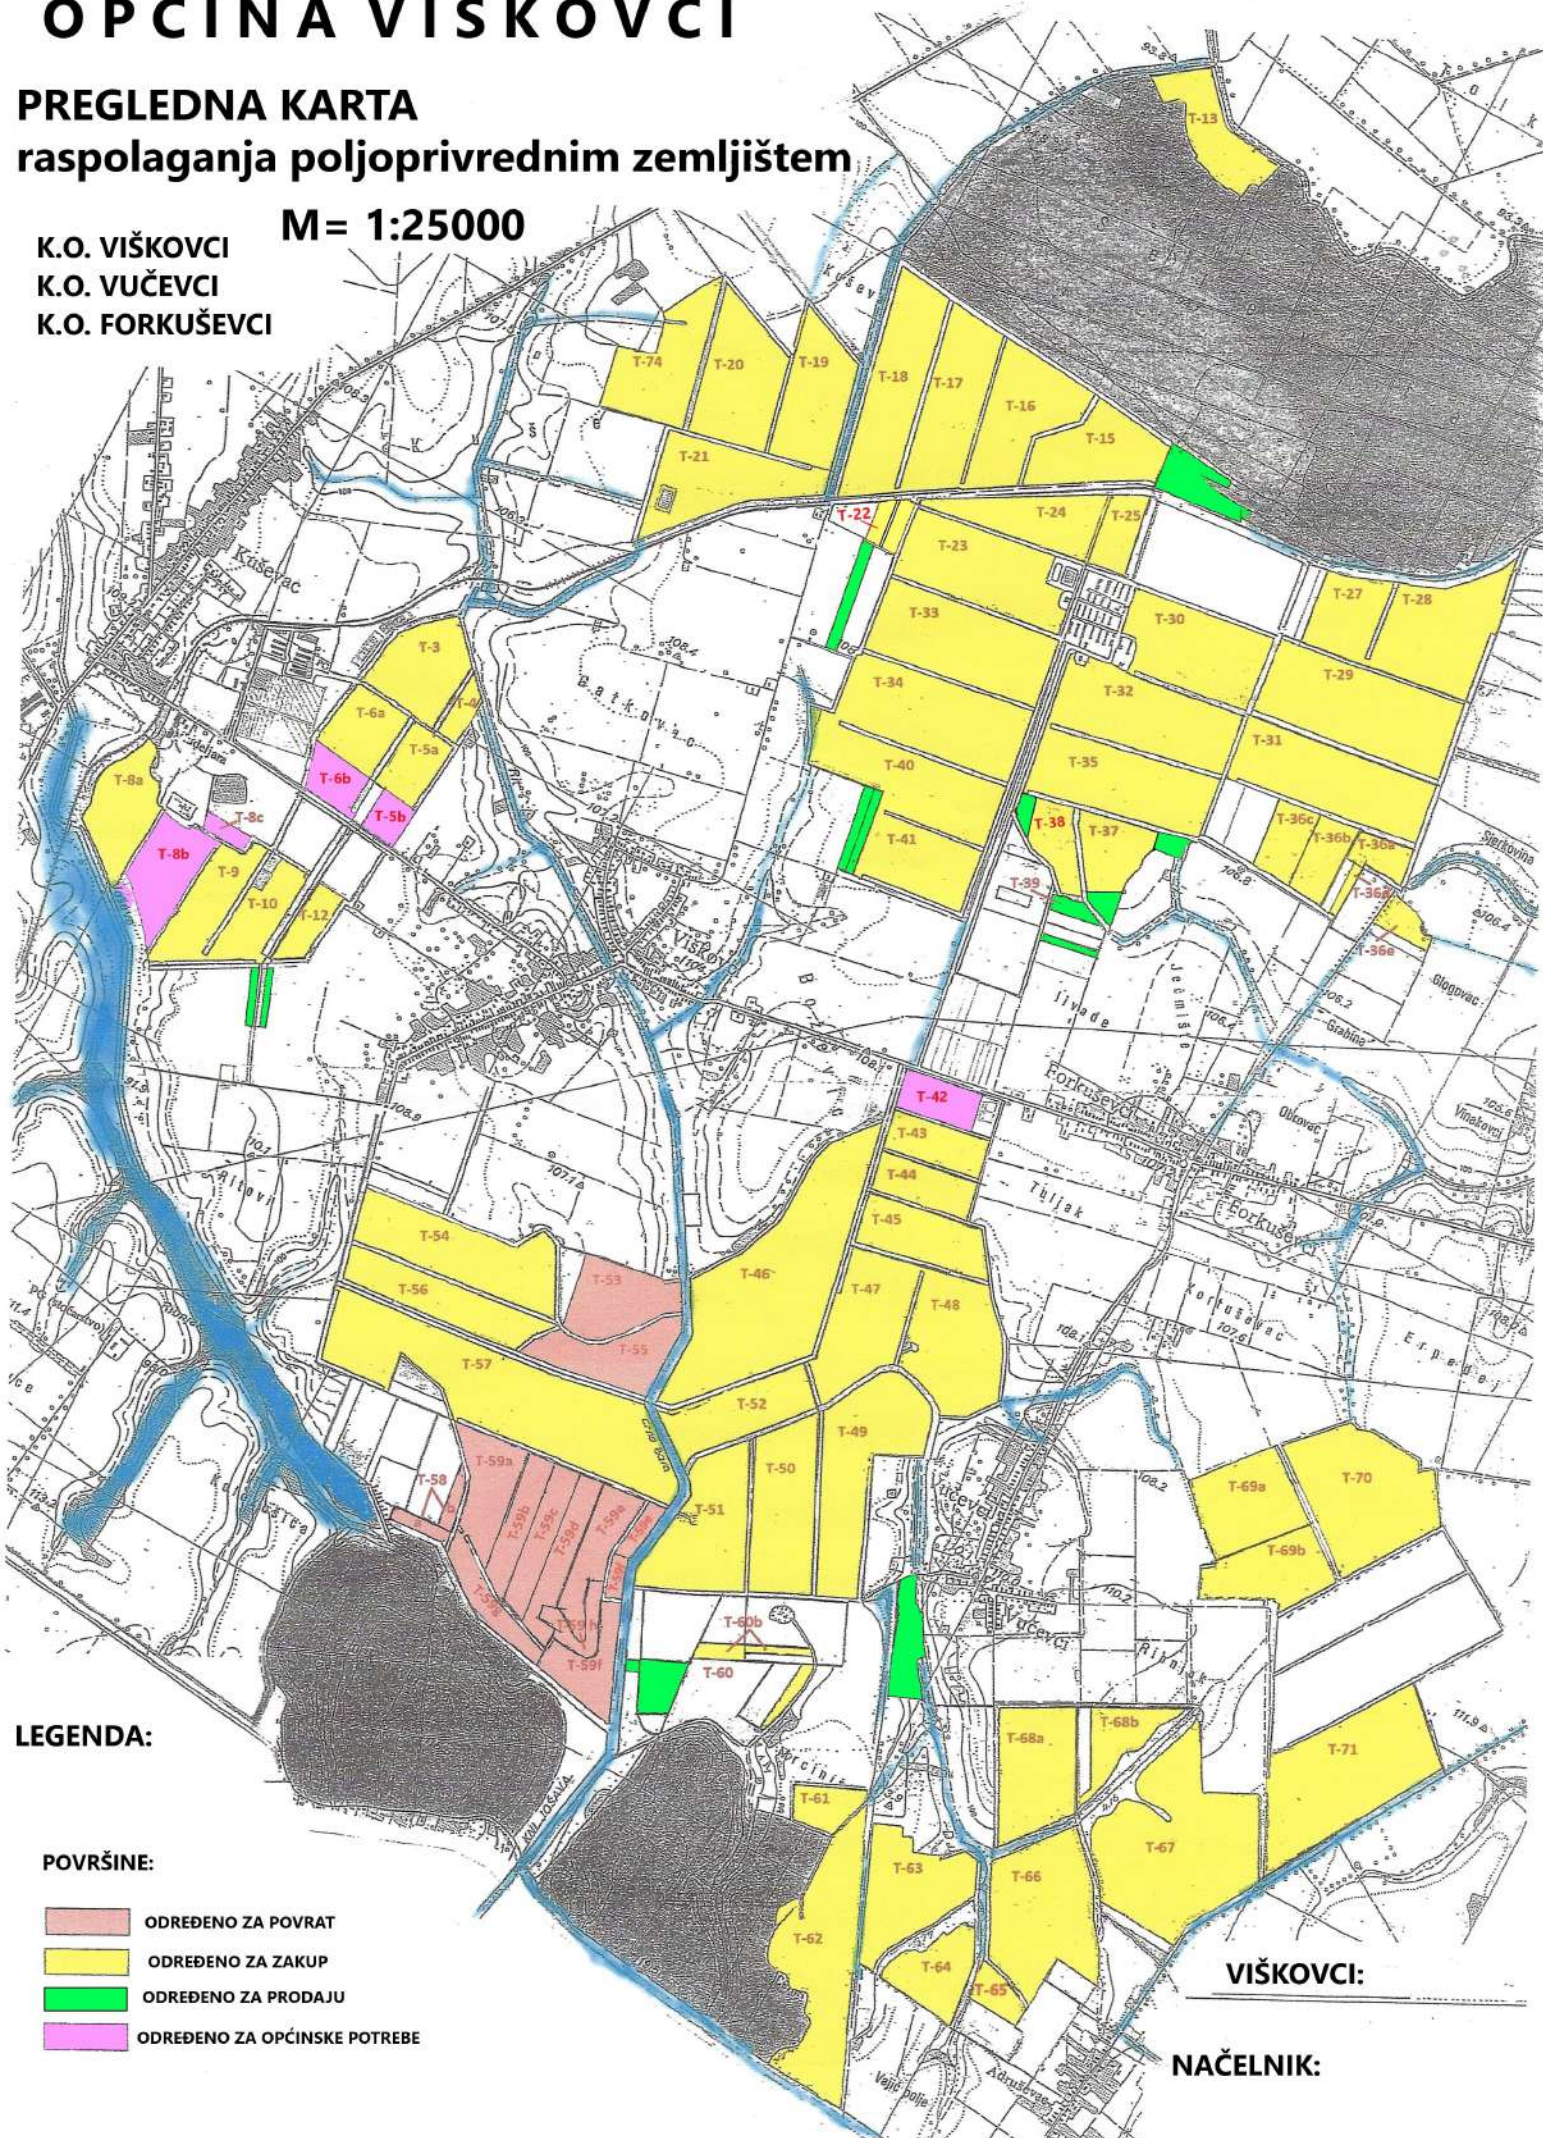

OPĆINA VIŠKOVCI

PREGLEDNA KARTA raspolaganja poljoprivrednim zemljištem

K.O. VIŠKOVCI
K.O. VUČEVCI
K.O. FORKUŠEVCI

M= 1:25000

LEGENDA:

POVRŠINE:

-  ODREĐENO ZA POVRAĆ
-  ODREĐENO ZA ZAKUP
-  ODREĐENO ZA PRODAJU
-  ODREĐENO ZA OPĆINSKE POTREBE